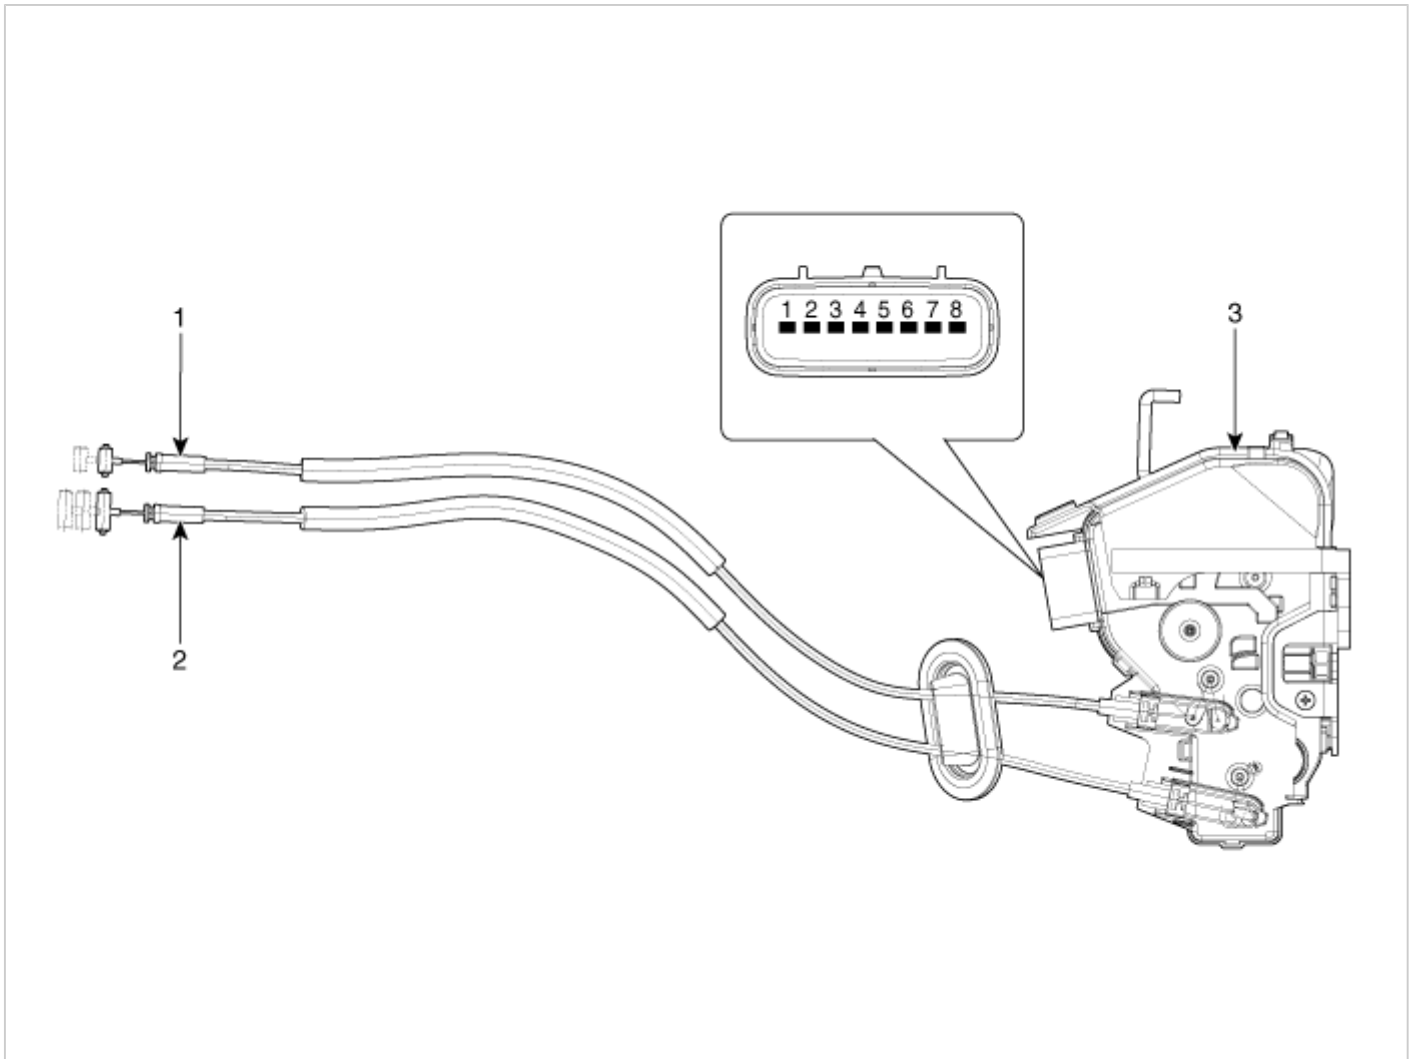

部件

1. 门锁闭锁/开锁机械操纵钮拉线
2. 车门内侧手柄拉线

3. 车门碰锁